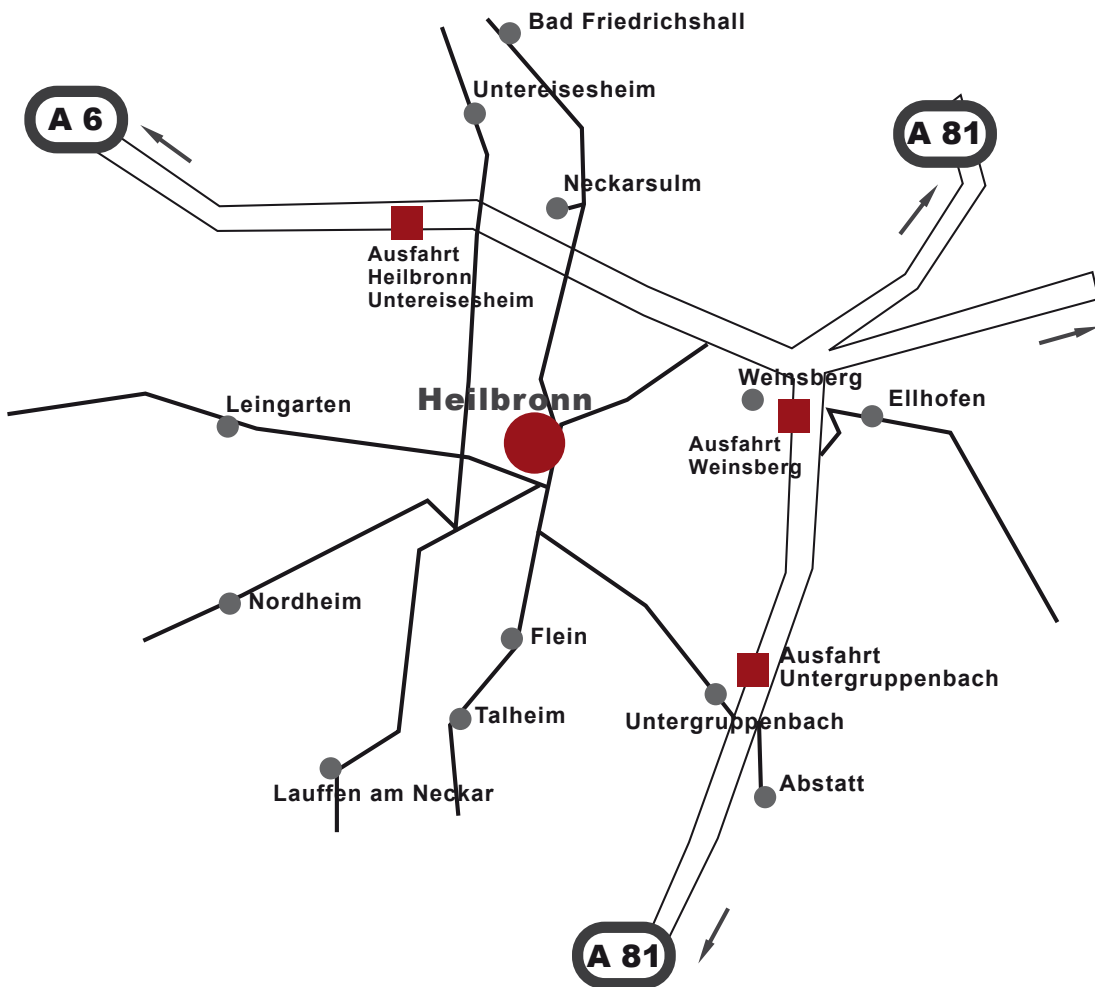

Anfahrtsweg Autobahn

Bickel Büroservice

Zügelstr. 26

D-74074 Heilbronn

Telefon 0 71 31 - 57 00 07

Telefax 0 71 31 - 57 00 02

A 81 aus Richtung Stuttgart & Mannheim

Verlassen Sie die A 81 an der Ausfahrt Untergruppenbach in Richtung Heilbronn, folgen Sie dem Strassenverlauf für ca. 7 km. Sie passieren jetzt den Ortseingang Heilbronn. Folgen Sie dem Strassenverlauf. An der 3. Ampel fahren Sie rechts, fahren Sie nun ca. 400m geradeaus und biegen dann rechts in die Zügelstrasse ein. Fahren sie nun ca. 300m geradeaus und überqueren die Beethofenstr. Sie sind nun an Ihrem Ziel angekommen.